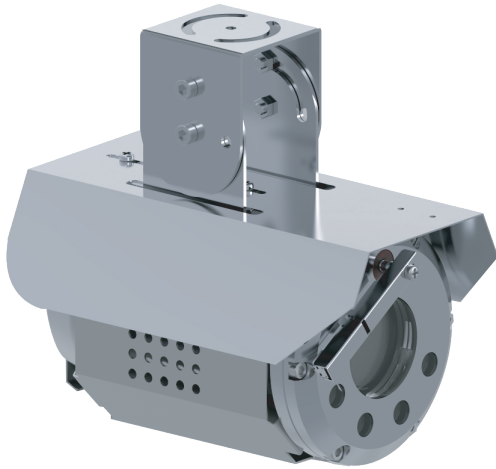

# FBX-M30SN

## 적외선 30배 줌 방폭카메라

### 특징

- 초경량 적외선 방폭카메라(3Kg)
- 광학 30x(f=4.3 to 129mm), 디지털 32x
- 케이블 인입구: NPT 3/4"-14
- 팬/히터 & 온도센서 내장
- 고출력 LED / 집광렌즈 내장
- 강화유리 윈도우 / 와이퍼 기본 장착
- 와셔펌프 연동 기능
- SUS316/316L 스테인리스 스틸
- 동작온도 : -40°C ~ +60°C
- 방폭등급 : II2GD, Ex db IIC T6 Gb, IP66/68  
Ex tb IIIc T85°C Db
- 영상출력 : HD-SDI 또는 CVBS(SD) 기본 출력  
IP NETWORK 옵션

### 카메라 사양

이미지 센서	1/2.8" 2.38 Megapixels CMOS
화소	2120K Pixels
해상도	1080p@60/30fps, 1080i@60fps, 720p@60fps
동기화	Internal
최저조도	0.5 lx/30s(IR On: 0 lx)
권장조도	100 to 100,000 lx
S/N 비율	>50dB
영상출력	HD-SDI, CVBS 75ohm
줌배율	Optical 30x(f = 4.3 to 129mm), Digital 32x
최저거리	10mm(Wide End)
수평화각	58.9°(Wide End) to 2.11°(Tele End)
외함재질	SUS316/316L Stainless Steel
외관사양	215(L) X 118(Ø) 3Kg
전원	AC24V or DC27V 3A 50/60Hz Max 36W
동작온도	-40~+60°C