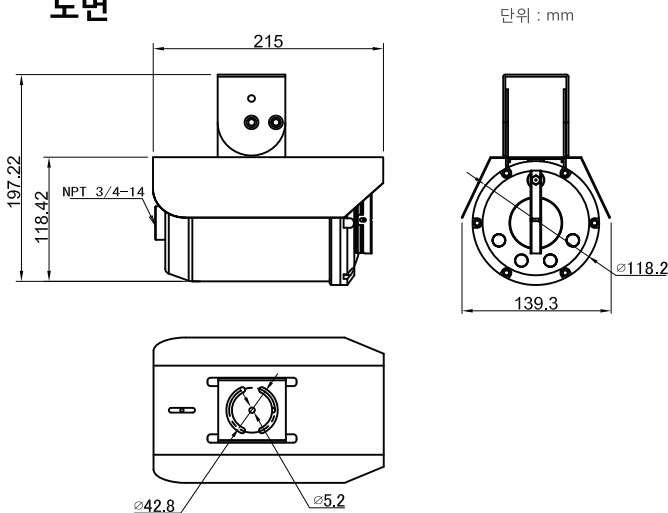

### 특징

- 초경량 적외선 방폭카메라(3Kg)
- 광학 30x(f=4.3 to 129mm), 디지털 32x
- 케이블 인입구: NPT 3/4"-14
- 팬/히터 & 온도센서 내장
- 고출력 LED / 집광렌즈 내장
- 강화유리 윈도우 / 와이퍼 기본 장착
- 와셔펌프 연동 기능
- SUS316/316L 스테인리스 스틸
- 동작온도 : -40°C ~ +60°C
- 방폭등급 : II2GD, Ex db IIC T6 Gb, IP66/68  
Ex tb IIIc T85°C Db
- 영상출력 : HD-SDI 또는 CVBS(SD) 기본 출력  
IP NETWORK 옵션

### 카메라 사양

이미지 센서	1/2.8" 2.38 Megapixels CMOS
화소	2120K Pixels
해상도	1080p@60/30fps, 1080i@60fps, 720p@60fps
동기화	Internal
최저조도	0.5 lx/30s(IR On: 0 lx)
권장조도	100 to 100,000 lx
S/N 비율	>50dB
영상출력	HD-SDI, CVBS 75ohm
줌배율	Optical 30x(f = 4.3 to 129mm), Digital 32x
최저거리	10mm(Wide End)
수평화각	58.9°(Wide End) to 2.11°(Tele End)
외함재질	SUS316/316L Stainless Steel
외관사양	215(L) X 118(Ø) 3Kg
전원	AC24V or DC27V 3A 50/60Hz Max 36W
동작온도	-40~+60°C