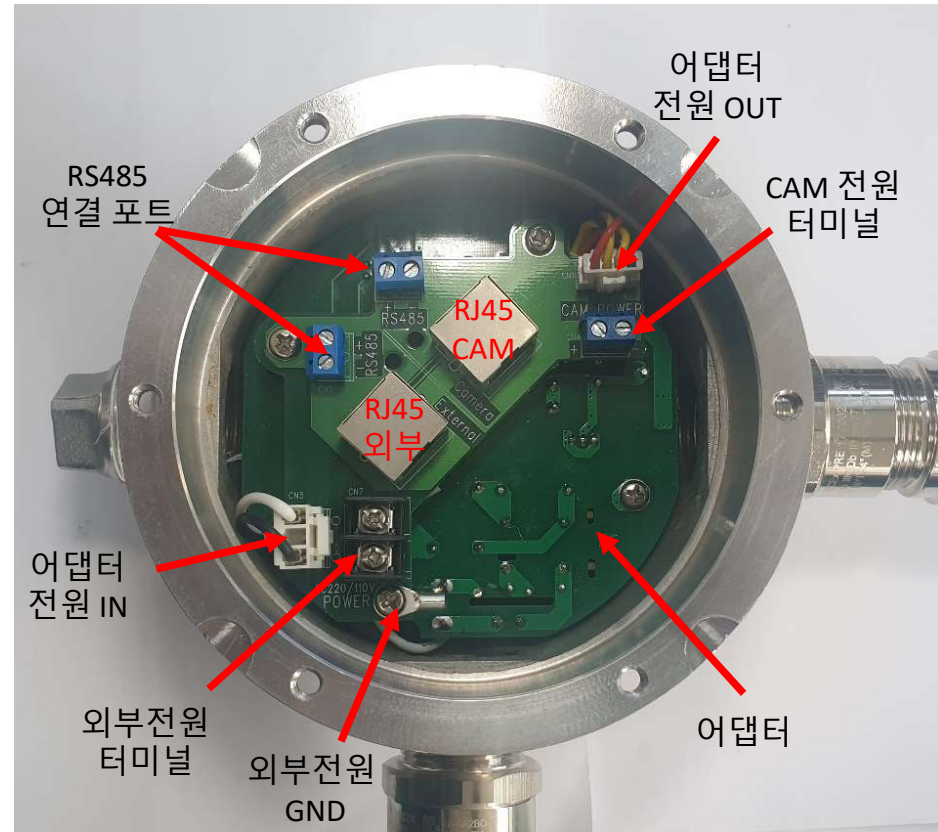

1. FULL 접속 연결 예

2. 접속부 설명

3. 내부구성

CBS-BA Series
(어댑터+접속보드 내장)

CBS-BN Series
(접속보드 내장)

4. 인입부 변경

접속보드 위치에 따라 인입부 변경 가능