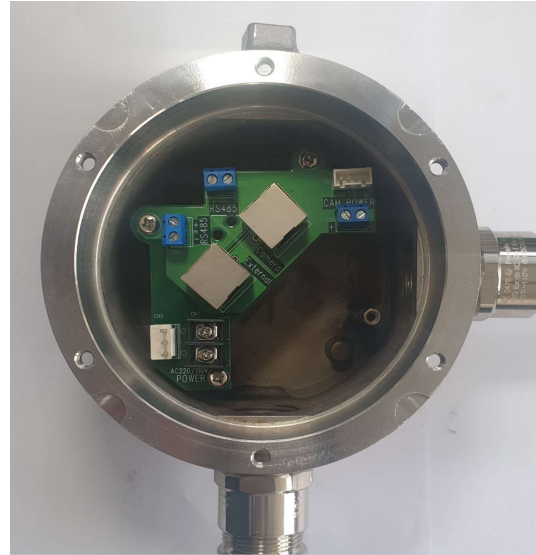

1. FULL 접속 연결 예

2. 접속부 설명

3. 내부구성

CBS-BA Series
(어댑터+접속보드 내장)

CBS-BN Series
(접속보드 내장)

4. 인입부 변경

접속보드 위치에 따라 인입부 변경 가능