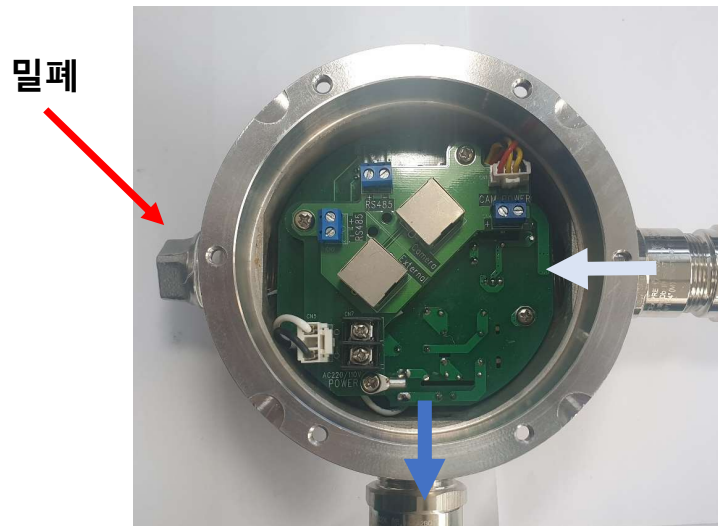

1. FULL 접속 연결 예

2. 접속부 설명

3. 내부구성

CBS-BA Series
(어댑터+접속보드 내장)

CBS-BN Series
(접속보드 내장)

4. 인입부 변경

접속보드 위치에 따라 인입부 변경 가능