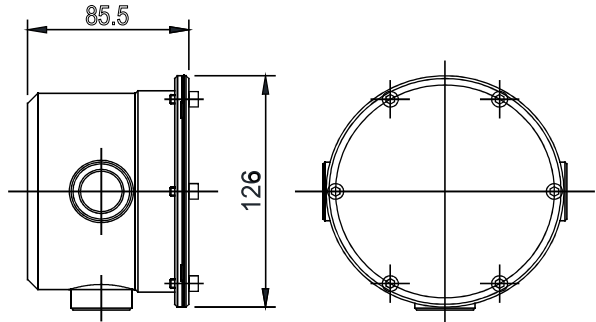

CBS Series

방폭 카메라용 정선박스

모델사양	
CBS-BA00	아답터 + 접속보드 내장, HPX 카메라 일체형
CBS-BA01	아답터 + 접속보드 내장, 기본 브라켓 부착
CBS-BA02	아답터 + 접속보드 내장, 벽부 브라켓 부착
CBS-BA03	아답터 + 접속보드 내장, 폴밴드 브라켓 부착
CBS-BN01	접속보드 내장, 기본 브라켓 부착
CBS-BN02	접속보드 내장, 벽부 브라켓 부착
CBS-BN03	접속보드 내장, 폴밴드 브라켓 부착

특징

- 방폭카메라 전용 정선박스
- 카메라 접속용 보드 기본 내장 (이더넷/전원/통신 각 1포트)
- 220/110V 전용 아답터 내장
- NPT 3/4"-14 인입구 3개
- 다양한 브라켓 제공
- SUS316/316L 스테인레스 스틸 하우징
- 동작온도: -40°C ~ +60°C
- 방폭등급: II2GD, Ex db IIC T6 Gb, IP68
Ex tb IIIC T85°C Db

도면

단위 : mm

브라켓 종류

기본 브라켓

벽부 브라켓

폴밴드 브라켓

각 모델 적용 예

카메라 일체형 장착예
(HPX 시리즈)