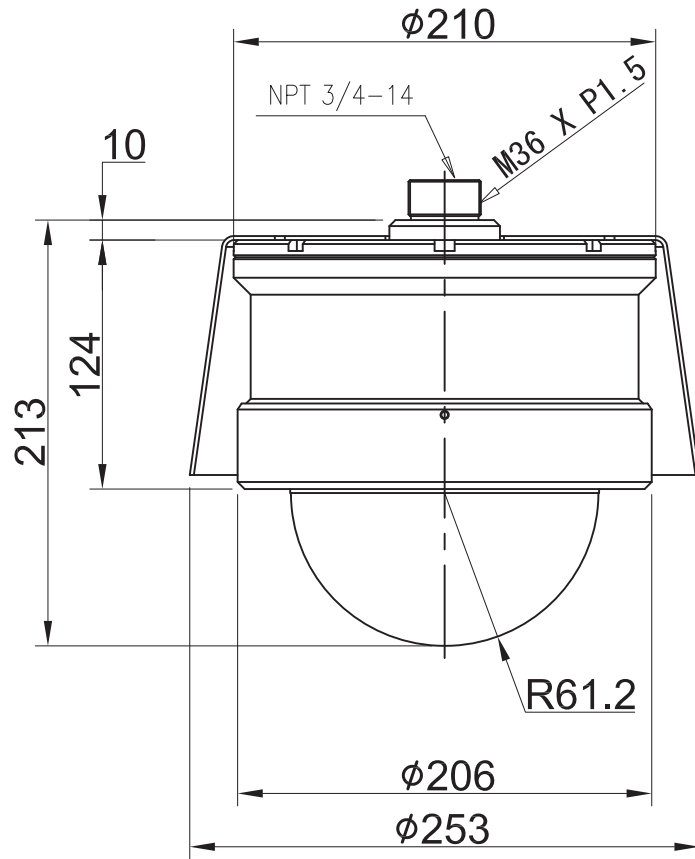

SDX(S) SEIRES

FDX(S) SERIES

악세서리

벽부형 브라켓

FBX 시리즈
(FBX-WA01N)

HPX 시리즈
(HPX-WA01N)

SDX/FDX 시리즈
(SDX-WA01N)

선 실드